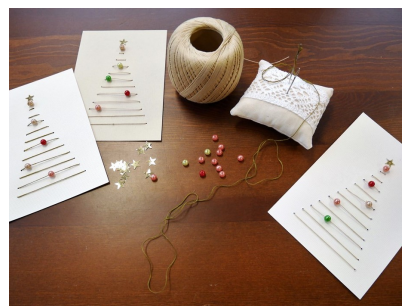

Kartki świąteczne

Kolejny raz w ruch poszły igły i nici - ale tym razem nie wyszywałyśmy na płótnie, ale... na papierze!

Powstały kartki, które wzbogacą naszą ofertę kartek świątecznych. Już niebawem zaprezentujemy wszystkie nasze projekty. Śledźcie nas na naszych portalach społecznościowych.

KONTAKT

ul. Majewskiego 34
02-104 Warszawa

tel. **22 823 65 61**

e-mail
ochota@otwartedrzwi.pl

www
odpirson.otwartedrzwi.pl

otwartedrzwi.pl

Projekt Gąska

badzjakaska.pl