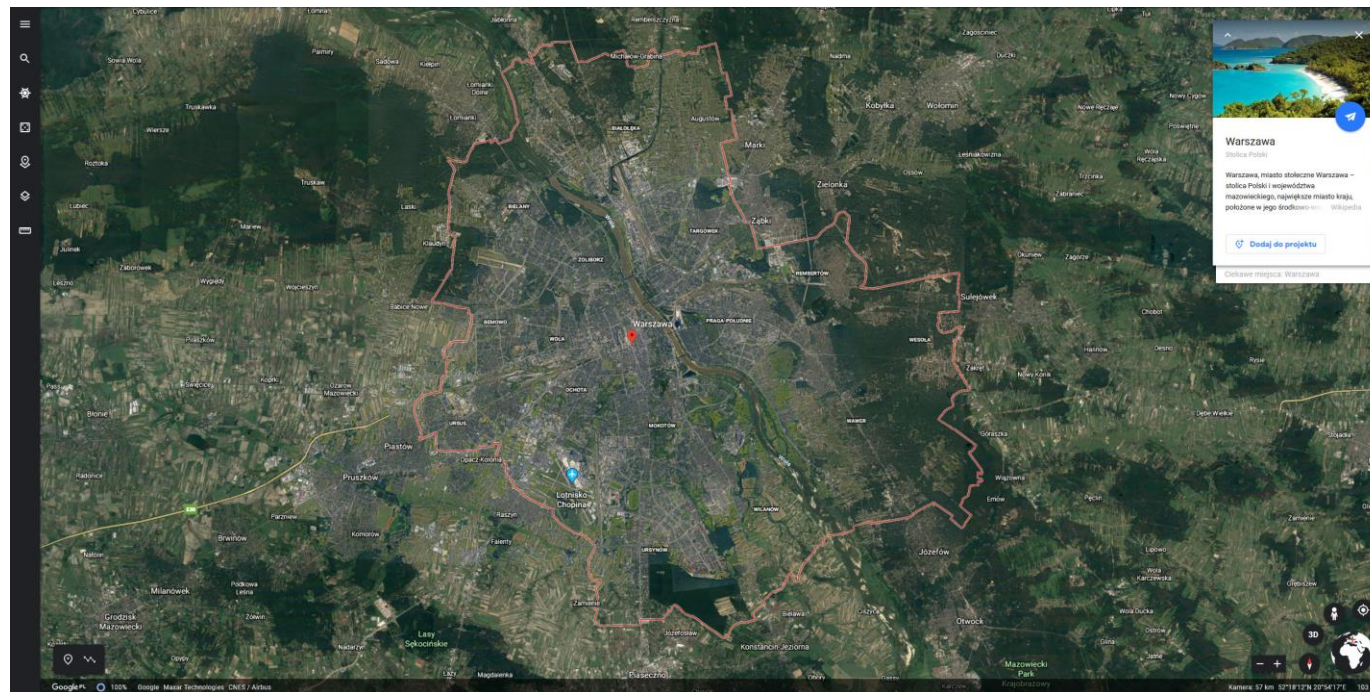

Strona Google earth po włączeniu

- Naciśnij przycisk „**Otwórz Google Earth**”

Widok google earth po włączeniu

- Po lewej stronie strony znajduje się **7** ikonek, dzisiaj będą interesować nas tylko dwie.
- Lupa (szukaj) Podaj miejsce w którym chcesz się znaleźć
- kwadrat z pięcioma kropkami w środku (szczęśliwy traf) po naciśnięciu tego przycisku zaprowadzi nas w przypadkowo wylosowane miejsce na ziemi.

Po naciśnięciu lupy

Pojawi nam się takie okienko w pole „szukaj” możemy wpisać miejsce które nas interesuje.

W następnym slajdzie pokażę jak wygląda widok po wpisaniu „Warszawa”

Warszawa

Jak możemy zauważyć
wyświetliła nam się Warszawa
oraz krótka informacja na temat
Warszawy.

Szcześliwy traf

- Po naciśnięciu kwadratu z pięcioma kropkami (szczęśliwy traf) przeniesie nas w przypadkowe miejsce na ziemi. Oto przykład
- Aby oddalić lub przybliżyć widok możemy posługiwać się kółeczkiem w myszce lub nacisnąć znak „+” lub „-” w prawym dolnym rogu strony