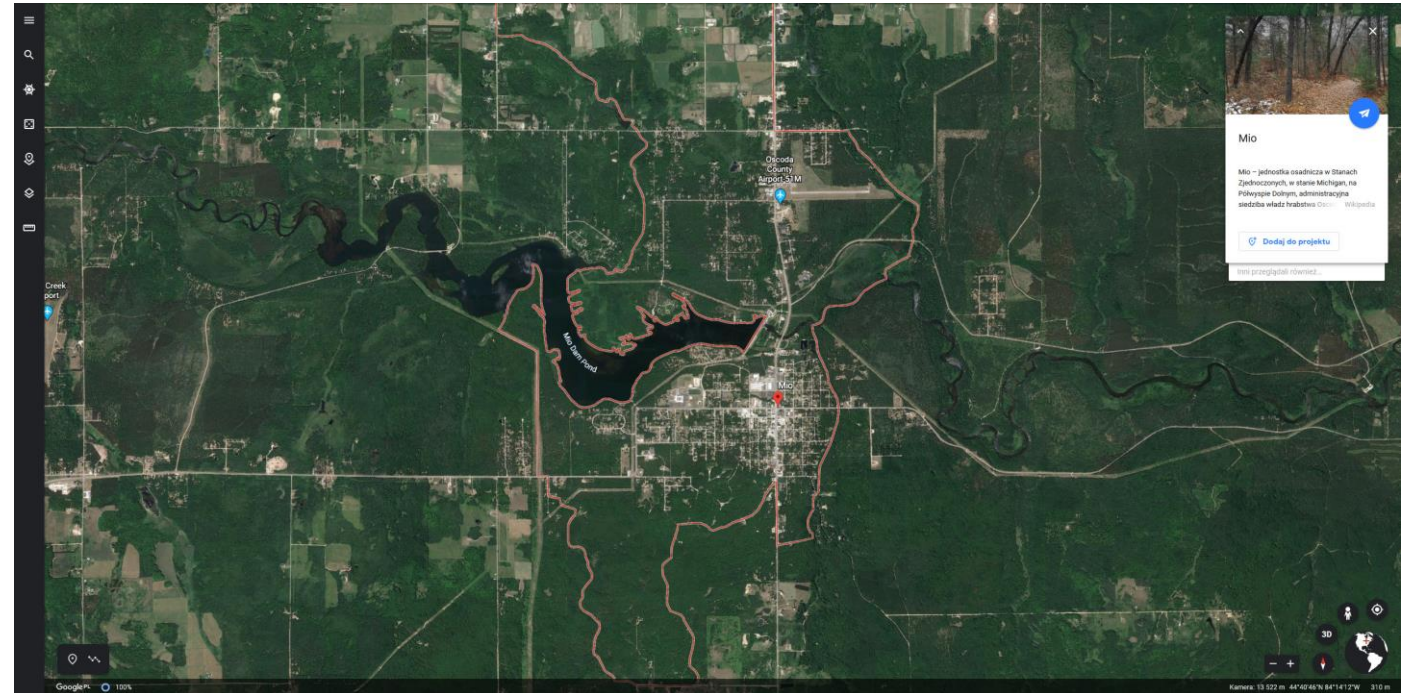

Strona Google earth po włączeniu

- Naciśnij przycisk „**Otwórz Google Earth**”

Widok google earth po włączeniu

- Po lewej stronie strony znajduje się **7** ikonek, dzisiaj będą interesować nas tylko dwie.
- Lupa (szukaj) Podaj miejsce w którym chcesz się znaleźć
- kwadrat z pięcioma kropkami w środku (szczęśliwy traf) po naciśnięciu tego przycisku zaprowadzi nas w przypadkowo wylosowane miejsce na ziemi.

Po naciśnięciu lupy

Pojawi nam się takie okienko w pole „szukaj” możemy wpisać miejsce które nas interesuje.

W następnym slajdzie pokażę jak wygląda widok po wpisaniu „Warszawa”

Warszawa

Jak możemy zauważyć
wyświetliła nam się Warszawa
oraz krótka informacja na temat
Warszawy.

Szcześliwy traf

- Po naciśnięciu kwadratu z pięcioma kropkami (szczęśliwy traf) przeniesie nas w przypadkowe miejsce na ziemi. Oto przykład
- Aby oddalić lub przybliżyć widok możemy posługiwać się kółeczkiem w myszce lub nacisnąć znak „+” lub „-” w prawym dolnym rogu strony