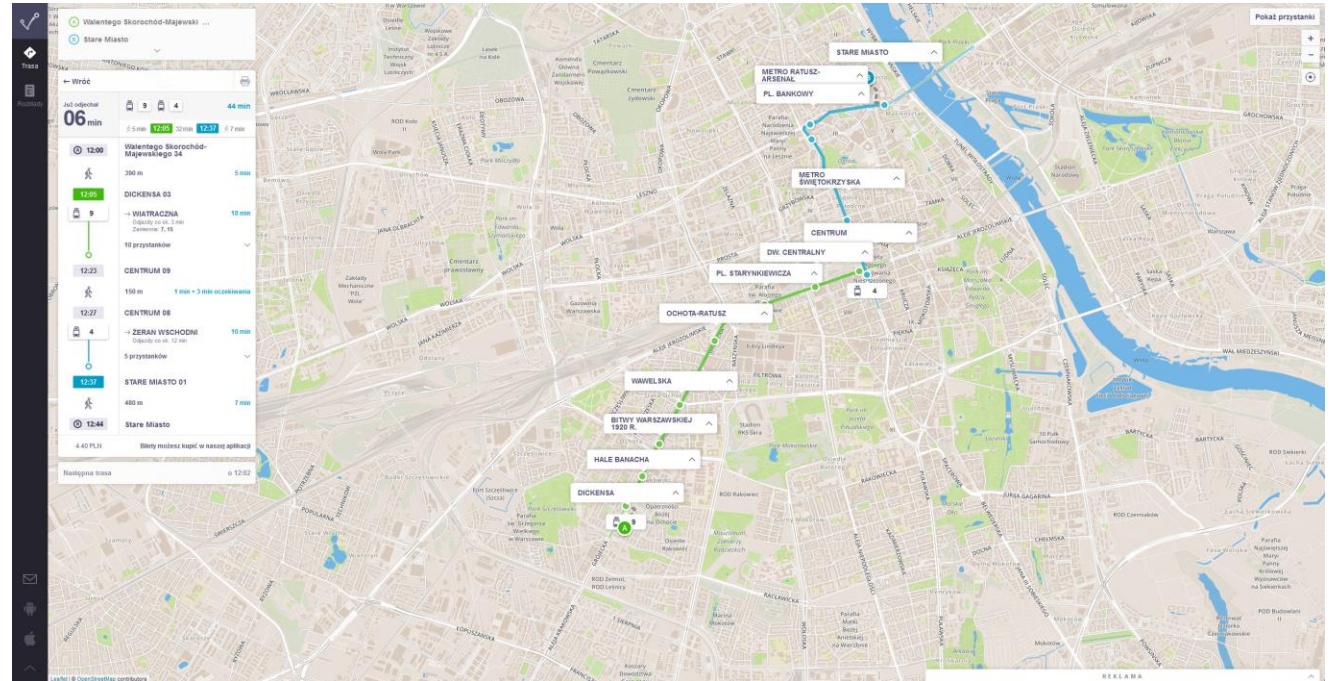

The image shows a Google search interface. The search bar contains the text "jak dojadę". Below the search bar, there are navigation links: "Wszystko", "Mapy", "Wiadomości", "Filmy", "Grafika", "Więcej", "Ustawienia", and "Narzędzia". The search results show approximately 2,750,000 results in 0.44 seconds. The first result is from "jakdojade.pl" for "warszawa", titled "Jakdojade Warszawa". The description for this result is "Rozkłady jazdy i planer podróży komunikacją miejską - Warszawa." and it notes that the page was visited 4 times, with the last visit on 31.05.19. A second result is titled "Rozkłady jazdy Warszawa" with a description: "Rozkład jazdy ZTM Warszawa, WKD Warszawa, Koleje ...".

## Po wejściu na stronę

- Pokaże nam się okienko z „ciasteczkami” naciśnij zielony przycisk, aby przejść dalej
- W lewym górnym rogu strony są dwa pola tekstowe. W pierwszym wpisujemy miejsce gdzie rozpoczynamy naszą „podróż” a w drugim miejsce końcowe naszej podróży

# Podróż

- Po wpisaniu miejsca początkowego i końcowego podróży i naciśnięciu **zielonej strzałki** pojawi nam się trasa jaką musimy przebyć, oraz transport jakim uda nam się pokonać tę trasę.
- Po lewej stronie możemy również wybrać połączenie które nas najbardziej interesuje.

# Nazwy przystanków

- Każda kropka to jeden przystanek.
- Po najechaniu na każdą z kropek wyświetli nam się nazwa przystanku.
- Dzięki tej stronie możemy poruszać się po całej Warszawie 😊