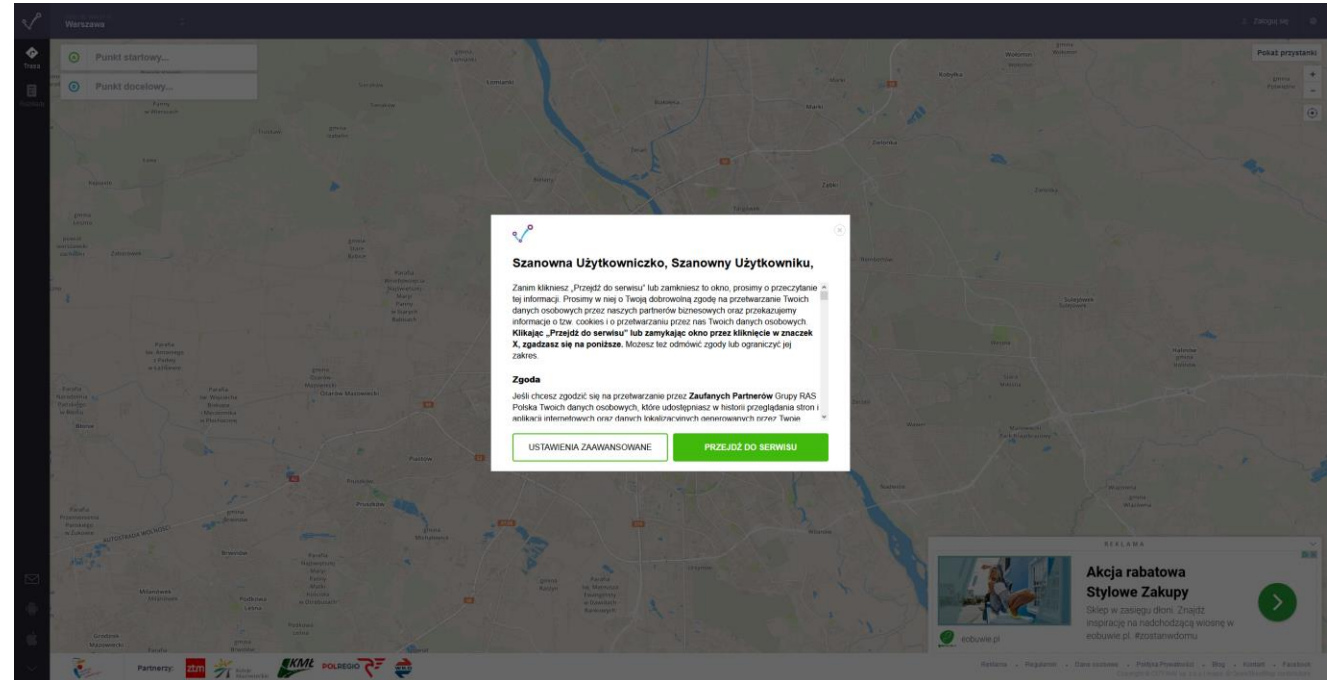

# Aby rozpocząć

- Włącz komputer lub tablet
- Włącz przeglądarkę internetową taką jak mozilla firefox lub google chrome.
- Wejdź na stronę: google.pl
- W google wpisz: jak dojadę Warszawa
- Wybierz pierwszy link od góry

The image shows a Google search interface. The search bar contains the text "jak dojadę". Below the search bar, there are navigation links: "Wszystko", "Mapy", "Wiadomości", "Filmy", "Grafika", "Więcej", "Ustawienia", and "Narzędzia". The search results show approximately 2,750,000 results in 0.44 seconds. The first result is from "jakdojade.pl" for "warszawa", titled "Jakdojade Warszawa". The description for this result is "Rozkłady jazdy i planer podróży komunikacją miejską - Warszawa." and it notes that the page was visited 4 times, with the last visit on 31.05.19. A second result is titled "Rozkłady jazdy Warszawa" with a description: "Rozkład jazdy ZTM Warszawa, WKD Warszawa, Koleje ...".

## Po wejściu na stronę

- Pokaże nam się okienko z „ciasteczkami” naciśnij zielony przycisk, aby przejść dalej
- W lewym górnym rogu strony są dwa pola tekstowe. W pierwszym wpisujemy miejsce gdzie rozpoczynamy naszą „podróż” a w drugim miejsce końcowe naszej podróży

# Podróż

- Po wpisaniu miejsca początkowego i końcowego podróży i naciśnięciu **zielonej strzałki** pojawi nam się trasa jaką musimy przebyć, oraz transport jakim uda nam się pokonać tę trasę.
- Po lewej stronie możemy również wybrać połączenie które nas najbardziej interesuje.