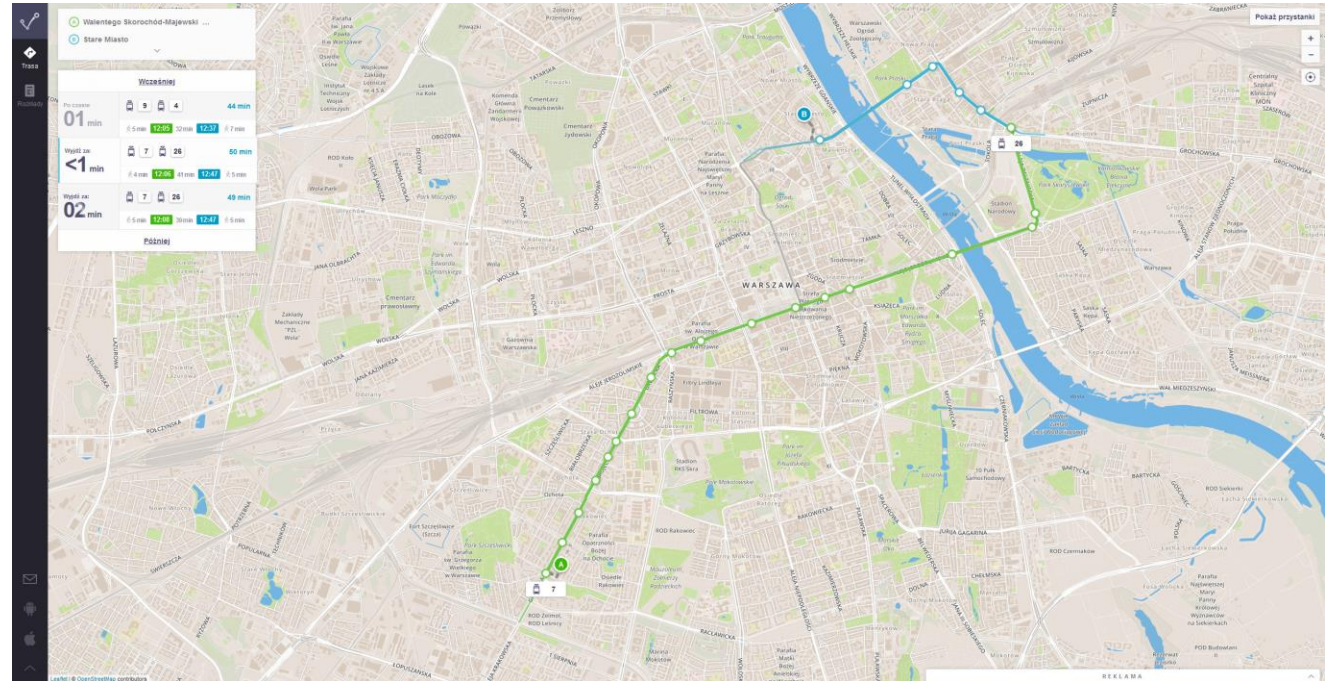

The image shows a Google search interface. The search bar contains the text "jak dojadę". Below the search bar, there are navigation links: "Wszystko", "Mapy", "Wiadomości", "Filmy", "Grafika", "Więcej", "Ustawienia", and "Narzędzia". The search results show approximately 2,750,000 results in 0.44 seconds. The first result is from "jakdojade.pl" for "warszawa", titled "Jakdojade Warszawa". The description for this result is "Rozkłady jazdy i planer podróży komunikacją miejską - Warszawa." and it notes that the page was visited 4 times, with the last visit on 31.05.19. A second result is titled "Rozkłady jazdy Warszawa" with a description: "Rozkład jazdy ZTM Warszawa, WKD Warszawa, Koleje ...".

## Po wejściu na stronę

- Pokaże nam się okienko z „ciasteczkami” naciśnij zielony przycisk, aby przejść dalej
- W lewym górnym rogu strony są dwa pola tekstowe. W pierwszym wpisujemy miejsce gdzie rozpoczynamy naszą „podróż” a w drugim miejsce końcowe naszej podróży

# Podróż

- Po wpisaniu miejsca początkowego i końcowego podróży i naciśnięciu **zielonej strzałki** pojawi nam się trasa jaką musimy przebyć, oraz transport jakim uda nam się pokonać tę trasę.
- Po lewej stronie możemy również wybrać połączenie które nas najbardziej interesuje.

# Nazwy przystanków

- Każda kropka to jeden przystanek.
- Po najechaniu na każdą z kropek wyświetli nam się nazwa przystanku.
- Dzięki tej stronie możemy poruszać się po całej Warszawie 😊