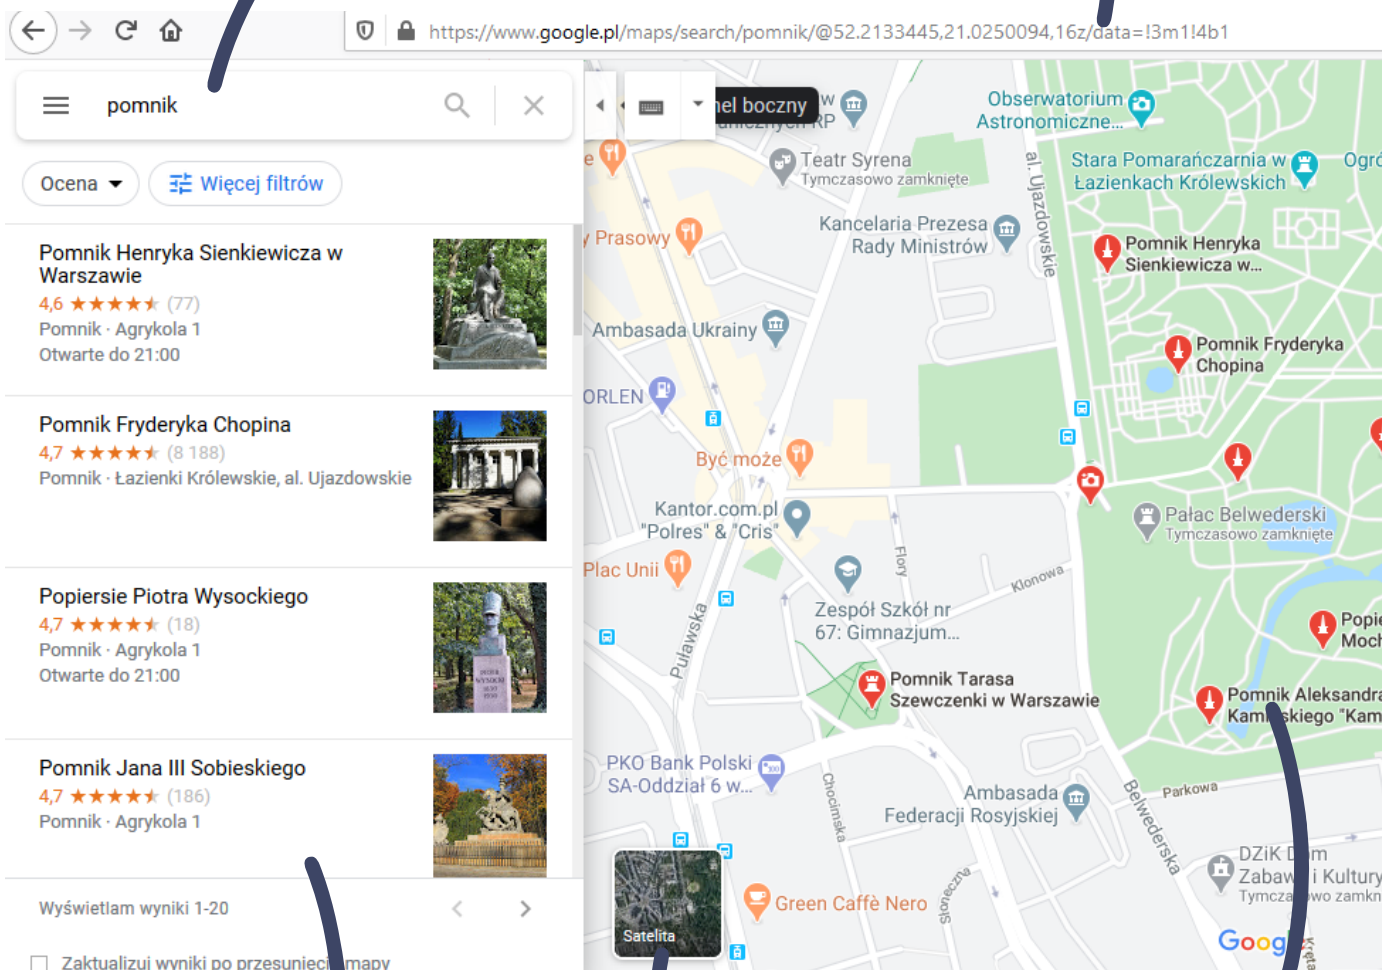

W wyszukiwarce wpisz hasło "mapy google". Automatycznie wyszukiwarka wyświetli Twoją lokalizację i najbliższą okolicę.

W pasek wyszukiwania wpisz interesującą Cię frazę, np. "kino", "muzeum", "pomnik".

Wyświetli Ci się lista, np. pomników. Możesz kliknąć w dany odnośnik- wyświetli Ci się więcej szczegółów i zdjęcia.

Na mapie wyświetlą się znaczniki z interesującymi Cię lokalizacjami - w tym przypadku pomniki  
W tym miejscu zmieniasz widok mapy na widok z satelity- czyli zdjęcia z góry.

Atrakcja turystyczna

Adres

Jak dojechać

Krótki opis

Atrakcja turystyczna

Adres

Jak dojechać

Krótki opis