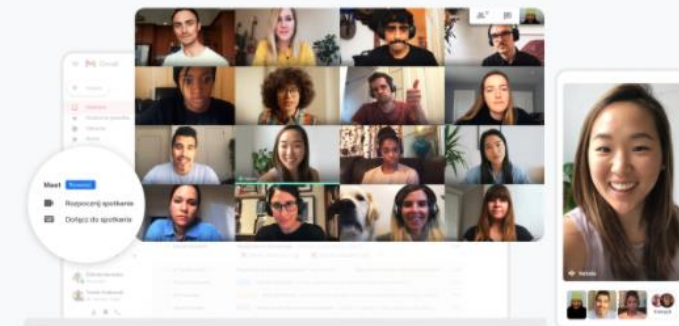

# Wstęp

Dzień dobry,

Dzisiaj pokażę Państwu jak założyć konto mailowe na skrzynce gmail.com

Dzięki temu będą Państwo posiadać własny adres email i mogli z niego wysyłać maile (wiadomości tekstowe)

# Instrukcja

- 1) Włącz przeglądarkę internetową (Google chrome, Mozilla Firefox)
- 2) Wejdź na stronę gmail.com
- 3) Kliknij przycisk „**utwórz konto**”
- 4) Wprowadź imię i nazwisko, adres email który chcesz mieć oraz hasło i naciśnij dalej
- 5) Pojawi nam się nowe okienko
- 6) Wybierz datę urodzenia oraz płeć i naciśnij dalej
- 7) W Następnym okienku pojawi się personalizacja reklam, polecam wybrać opcję 1
- 8) W następnym okienku pojawi się regulamin który akceptujemy za pomocą przycisku zgadzam się
- 9) Koniec

# Z nowym Gmailem możesz więcej

Teraz dzięki Google Meet w Gmailu możesz brać udział w spotkaniach wideo z napisami na żywo i udostępnianiem ekranu nawet dla 100 osób.

Utwórz konto